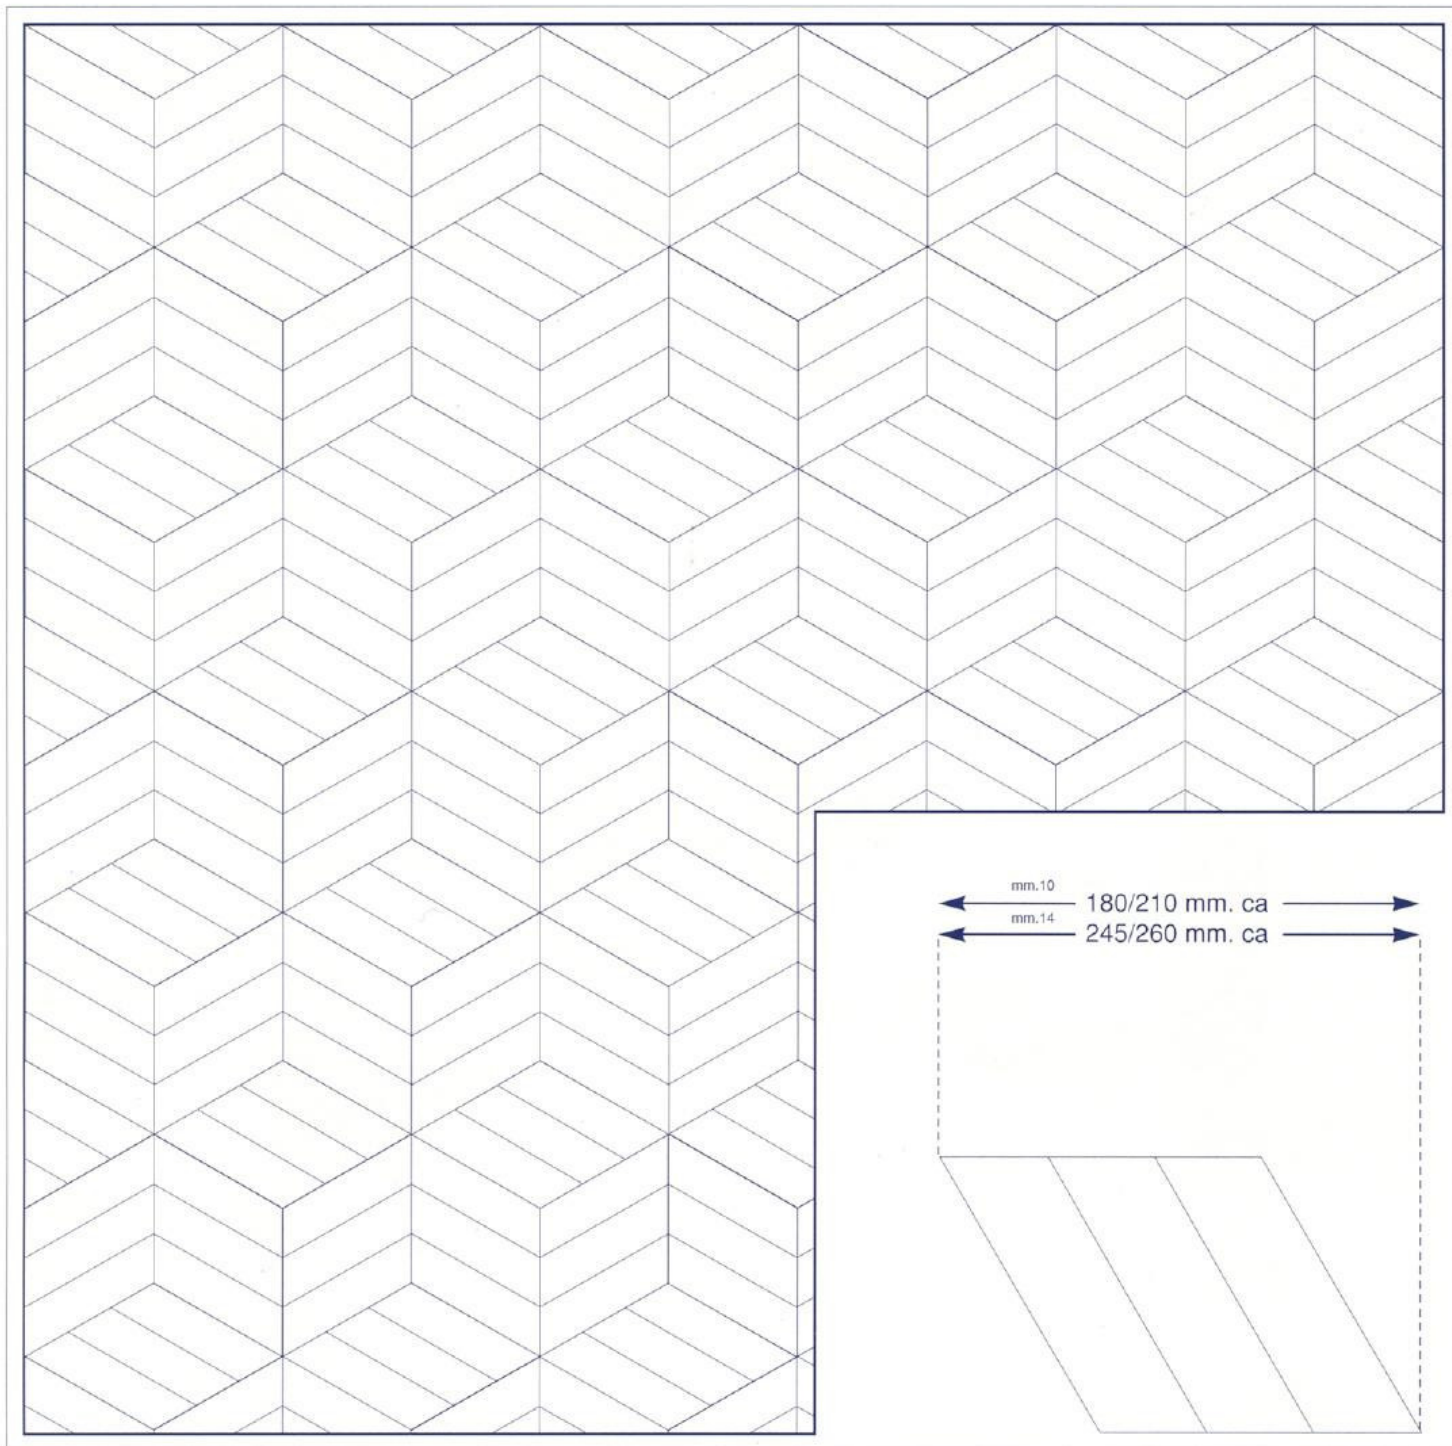

Modello RODI

B**LZAN**
PARQUET DAL 1951

Modello RODI

Questo modello può essere realizzato con essenze diverse a scelta del cliente e con spessori di 10 e 14 mm. Il prodotto viene fornito in "quadrotte" già composte singolarmente su rete, le dimensioni di queste possono variare dipendemente dal tipo di legno e dallo spessore.

Dieses Modell kann mit verschiedenen Holztypen auf Kunden Verlangen und mit Dicken von 10 und 14 mm angefertigt werden. Das Produkt wird auf Drahtnetz einzeln aufgestellte Quadratformen geliefert, die Abmessungen koennen gemaess dem Holztyp und der Dicke verschieden sein.

This model can be produced in different kinds of wood upon request of customers and in thicknesses of 10 and 14 mms. This product will be supplied in square boards individually set on wire, dimensions of boards can change according to the kind of wood and thickness.